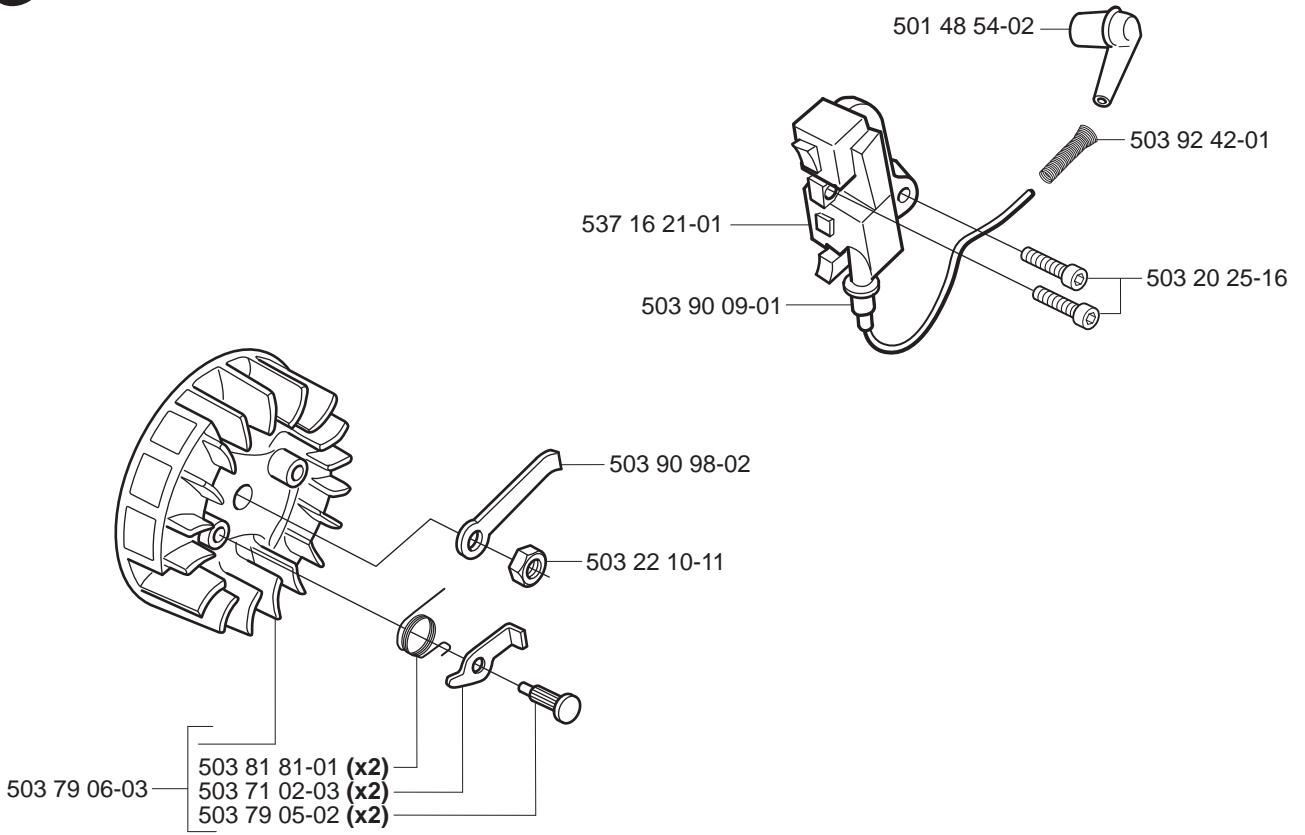

339XP

Spare parts
Ersatzteile
Pièces détachées
Reserve onderdelen
Repuestos
Reservdelar

A

*compl 503 79 91-04

**B**

C *compl 537 13 59-03

D

E

F *compl 503 93 03-03

**compl 537 19 50-01

G

H

*compl 503 79 25-02

 **Husqvarna**

339

PAT. PEND.

Set of gaskets, Dichtungssatz,
Jeu de joints, Juego de juntas,
Packningssats

N = New part, Neues teil,
Nouvelle piece, Nueva pieza
Ny detalj