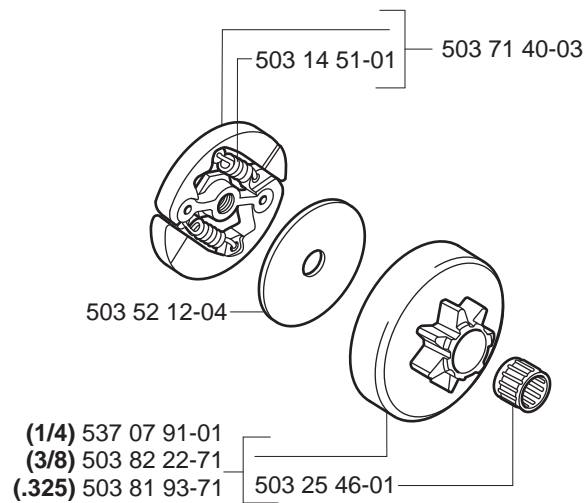

339XP

Spare parts
Ersatzteile
Pièces détachées
Reserve onderdelen
Repuestos
Reservdelar

A

*compl 503 79 91-04

**B**

C *compl 537 13 59-03

D

E

F *compl 503 93 03-03

**compl 537 19 50-01

G

H

*compl 503 79 25-02

 **Husqvarna**

339

PAT. PEND.