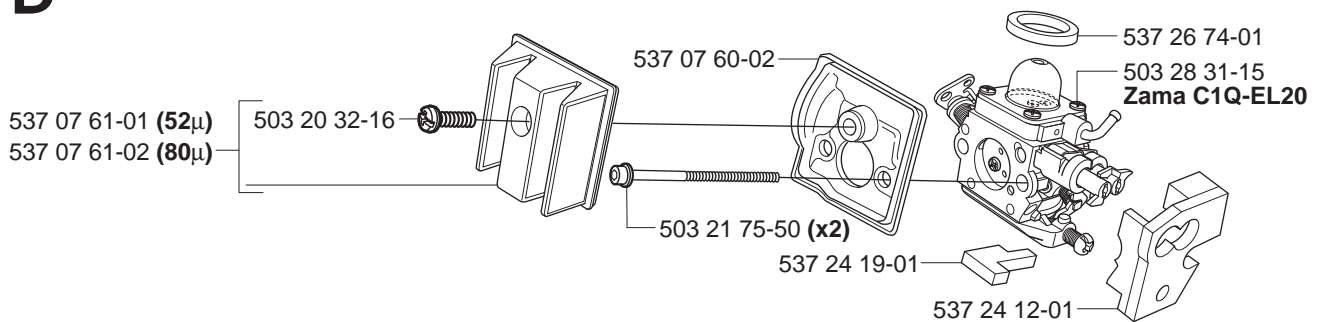

339XP

Spare parts
Ersatzteile
Pièces détachées
Reserve onderdelen
Repuestos
Reservdelar

A

*compl 503 79 91-04

**B**

C *compl 537 13 59-03

D

E