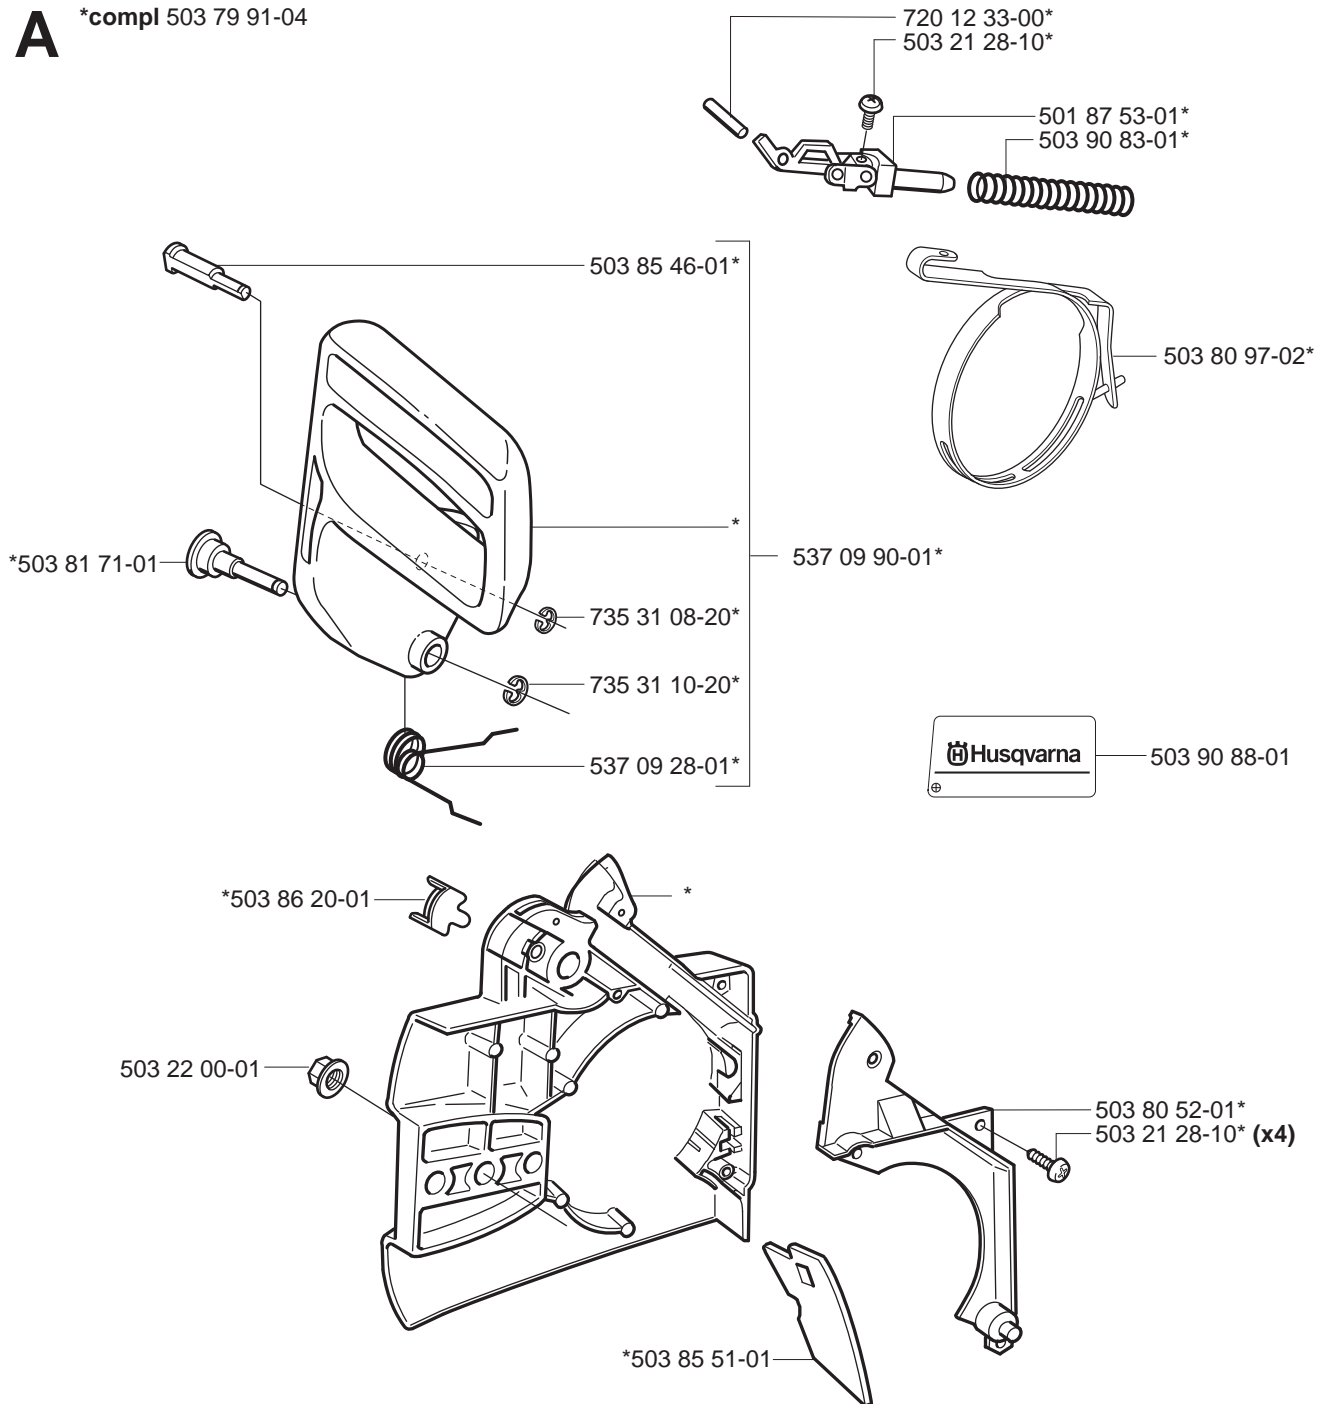

339XP

Spare parts
Ersatzteile
Pièces détachées
Reserve onderdelen
Repuestos
Reservdelar

A

*compl 503 79 91-04

**B**

C *compl 537 13 59-03

D

E